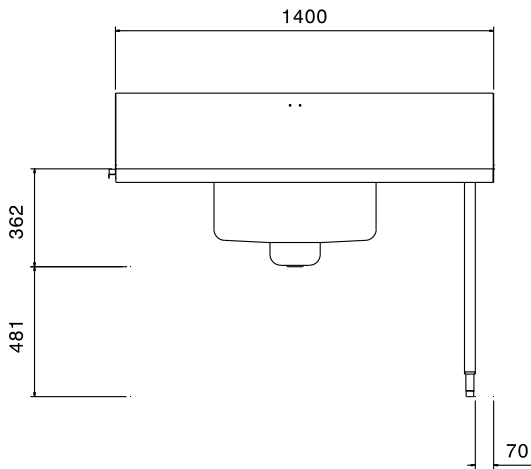

## Movimentazione Stoviglie Tavolo prelavaggio con vasca destra, 1400 mm

ARTICOLO N° \_\_\_\_\_

MODELLO N° \_\_\_\_\_

NOME \_\_\_\_\_

SIS # \_\_\_\_\_

AIA # \_\_\_\_\_

865358 (BHPPTB14R)

Tavolo prelavaggio con vasca  
destra, 1400 mm per  
lavaoggetti passante

#### Articolo N° \_\_\_\_\_

Per lavapentole. Top in acciaio inox AISI 304 lucidato, con bordo antigocciolamento e pannello posteriore paraspruzzi. N. 2 gambe tubolari a sezione quadrata 40x40 mm su piedini regolabili. Dimensione vasca 700x500x250h mm, gocciolatoio con alloggiamento per valvola shut-off (non inclusa). Vascone sul lato destro.

### Costruzione

- Interamente in acciaio inox AISI 304.
- Tutte le superfici lisce con finitura lucida.
- Gambe tubolari quadrate in acciaio inox 40x40 mm.
- Devono essere fissati alla lavastoviglie e dotati di una coppia di piedini all'altra estremità.
- Piani completamente piegati con profilo anti-gocciolamento per una pulizia facile e sicura.

Approvazione: \_\_\_\_\_

**Fronte****Lato****Alto****Informazioni chiave**

Direzione caricamento:	da destra a sinistra
Dimensioni esterne, larghezza:	1400 mm
Dimensioni esterne, profondità:	867 mm
Dimensioni esterne, altezza:	1123 mm
Peso netto:	10 kg