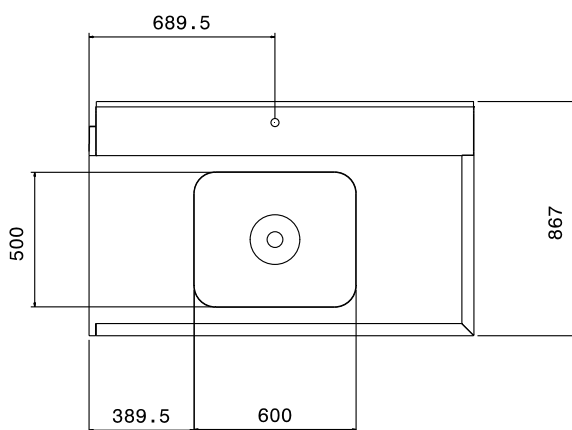

#### Articolo N° \_\_\_\_\_

Per lavapentole. Top in acciaio inox AISI 304 lucidato, con bordo antigocciolamento e pannello posteriore paraspruzzi. N. 2 gambe tubolari a sezione quadrata 40x40 mm su piedini regolabili. Dimensione vasca 700x500x250h mm, gocciolatoio con alloggiamento per valvola shut-off (non inclusa). Vascone sul lato destro.

### Costruzione

- Interamente in acciaio inox AISI 304.
- Tutte le superfici lisce con finitura lucida.
- Gambe tubolari quadrate in acciaio inox 40x40 mm.
- Devono essere fissati alla lavastoviglie e dotati di una coppia di piedini all'altra estremità.
- Piani completamente piegati con profilo anti-gocciolamento per una pulizia facile e sicura.

Approvazione: \_\_\_\_\_

**Fronte****Lato****Alto****Informazioni chiave**

Direzione caricamento:	da destra a sinistra
Dimensioni esterne, larghezza:	1400 mm
Dimensioni esterne, profondità:	867 mm
Dimensioni esterne, altezza:	1123 mm
Peso netto:	10 kg