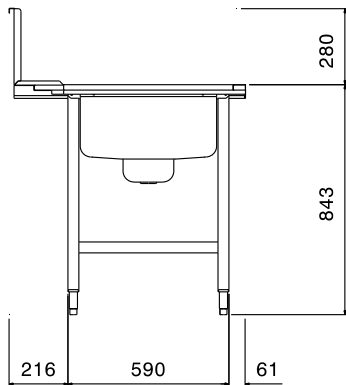

#### Articolo N° \_\_\_\_\_

Per lavapentole. Top in acciaio inox AISI 304 lucidato, con bordo antigocciolamento e pannello posteriore paraspruzzi. N. 2 gambe tubolari a sezione quadrata 40x40 mm su piedini regolabili. Dimensione vasca 700x500x250h mm, gocciolatoio con alloggiamento per valvola shut-off (non inclusa). Vascone sul lato destro.

### Costruzione

- Interamente in acciaio inox AISI 304.
- Tutte le superfici lisce con finitura lucida.
- Gambe tubolari quadrate in acciaio inox 40x40 mm.
- Devono essere fissati alla lavastoviglie e dotati di una coppia di piedini all'altra estremità.
- Piani completamente piegati con profilo anti-gocciolamento per una pulizia facile e sicura.

Approvazione: \_\_\_\_\_

**Fronte****Lato****Alto****Informazioni chiave**

Direzione caricamento:	da destra a sinistra
Dimensioni esterne, larghezza:	1400 mm
Dimensioni esterne, profondità:	867 mm
Dimensioni esterne, altezza:	1123 mm
Peso netto:	10 kg